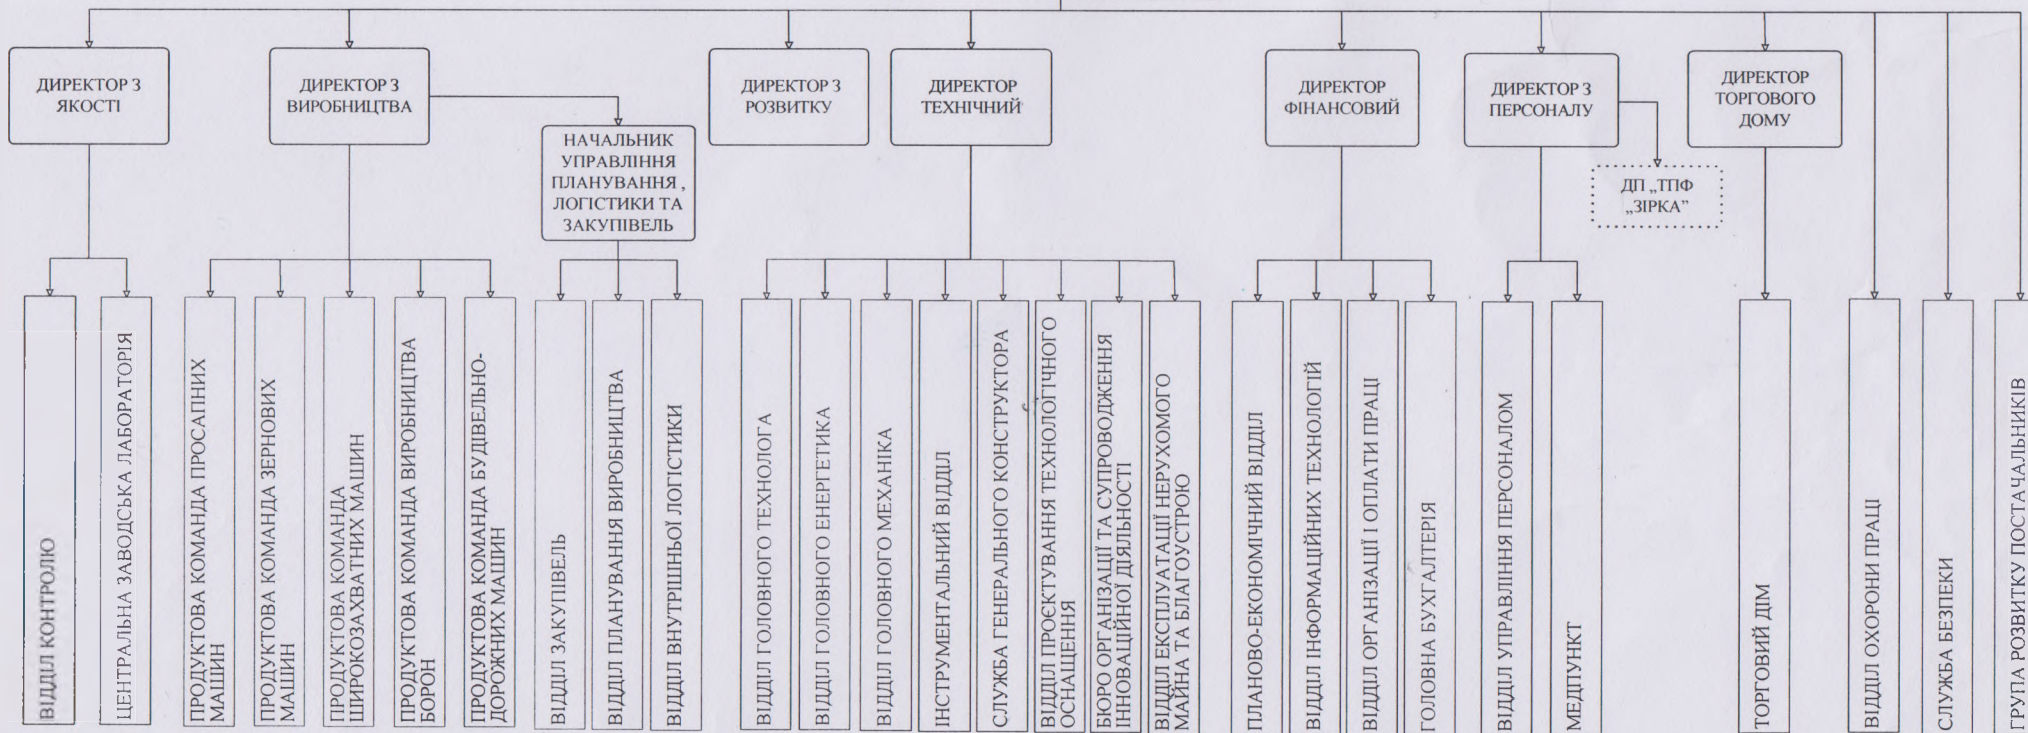

СТРУКТУРА УПРАВЛІННЯ
АТ „ЕЛЬВОРТІ”

НАГЛЯДОВА РАДА

ПРАВЛІННЯ

ГОЛОВА ПРАВЛІННЯ-
ГЕНЕРАЛЬНИЙ ДИРЕКТОР

ЗАСТУПНИК ГЕНЕРАЛЬНОГО
ДИРЕКТОРА

Заступник генерального директора

Вадим НІКІТЕНКО

Начальник відділу організації і оплати праці

Тамара ЛЕЛЕКО